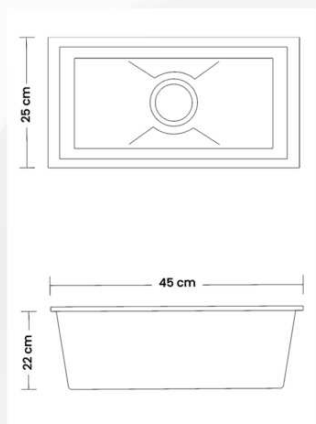

FREGADERO 25X45 UNA TINA BAJO TOPE

FRE-0021 **$90³⁴**

FREGADERO 25x45 UNA TINA BAJO TOPE ACERO INOXIDABLE

INCLUIDOS:

- 1 Desagüe
- 1 Sifón

Nuevo

FRE-0023 **$116⁴⁵**

FREGADERO 25x45 UNA TINA BAJO TOPE ACERO INOXIDABLE NANO GOLDEN BRUSH

INCLUIDOS:

- 1 Desagüe
- 1 Sifón

Nuevo

FRE-0022 **$116⁴⁵**

FREGADERO 25x45 UNA TINA BAJO TOPE ACERO INOXIDABLE NANO BLACK

INCLUIDOS:

- 1 Desagüe
- 1 Sifón

Nuevo