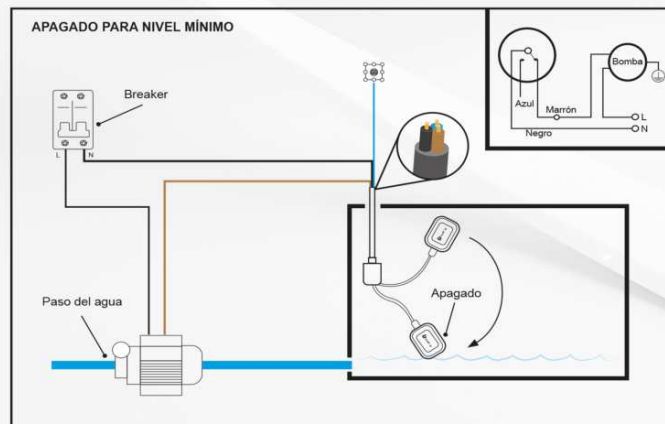

FLOTANTE ELÉCTRICO PARA TANQUE

CARACTERÍSTICAS

- Cuerpo **ABS**
- Acabado Azul / Amarillo

UNIÓN UNIVERSAL Y CONEXIONES PARA TANQUE

GRI-1994 **\$1⁸⁷**

CONEXIÓN COMPUESTA 1/2" PLÁSTICA PARA TANQUE AEREO

CARACTERÍSTICAS