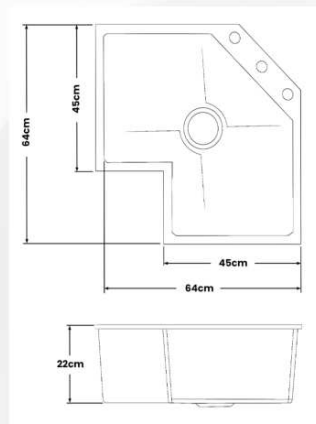

FREGADERO 64X64 ESQUINERO

FRE-0027 **$250⁰²**

FREGADERO 64x64 ESQUINERO SOBRE TOPE ACERO INOXIDABLE

INCLUIDOS:

- 1 Desagüe
- 1 Sifón
- 1 Dispensador de jabón líquido
- Tapa hueco

Nuevo

FRE-0029 **$289⁸⁷**

FREGADERO 64x64 ESQUINERO SOBRE TOPE ACERO INOXIDABLE NANO GOLDEN BRUSH

INCLUIDOS:

- 1 Desagüe
- 1 Sifón
- 1 Dispensador de jabón líquido
- Tapa hueco

Nuevo

FRE-0028 **$289⁸⁷**

FREGADERO 64x64 ESQUINERO SOBRE TOPE ACERO INOXIDABLE NANO BLACK

INCLUIDOS:

- 1 Desagüe
- 1 Sifón
- 1 Dispensador de jabón líquido
- Tapa hueco

Nuevo

Precios sujetos a cambios sin previo aviso
Precios no incluyen impuestos de ley

Consulta nuestros precios actualizados en www.belt-g.com 143