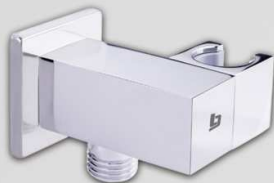

GRI-1039 **\$14⁵⁷**

**TOMA DE AGUA REDONDA CON SOPORTE
GOLDEN BRUSH**

CARACTERÍSTICAS

- Cuerpo **METÁLICO**
- Acabado Golden Brush

Nuevo

TOMAS DE AGUA

GRI-1013 **\$24⁹⁰**

TOMA DE AGUA CUADRADA CON SOPORTE