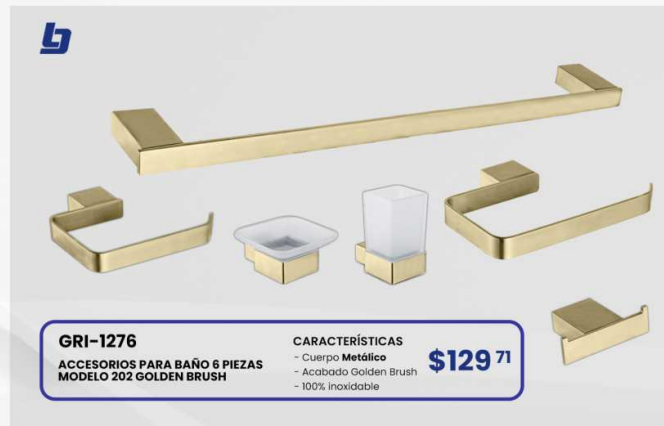

GRI-1276

ACCESORIOS PARA BAÑO 6 PIEZAS
MODELO 202 GOLDEN BRUSH

CARACTERÍSTICAS

$129 71