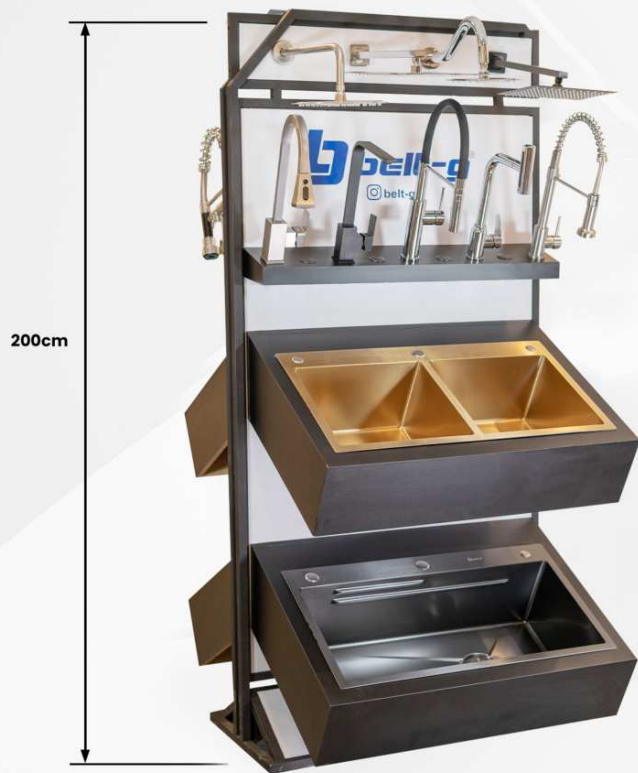

EXHIBIDORES GÓNDOLA

CARA
"A"

GRI-2072

EXHIBIDOR MODELO GÓNDOLA
PARA FREGADEROS 100x200

$890 ⁸³

CARA
"B"