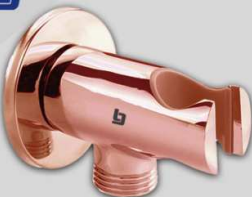

TOMA DE AGUA REDONDA CON SOPORTE

CARACTERÍSTICAS

- Cuerpo **METÁLICO**
- Acabado Cromado

GRI-1016 **\$13⁷⁶**

**TOMA DE AGUA REDONDA CON SOPORTE
BLACK**

CARACTERÍSTICAS

- Cuerpo **METÁLICO**
- Acabado Black

GRI-1038 **\$14⁵⁷**