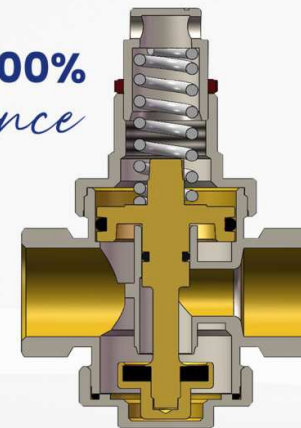

VÁLVULAS REDUCTORAS DE PRESIÓN ITALY

b

GRI-0132 $37⁵⁴	GRI-0133 $42⁵⁹	GRI-0134 $74⁹⁶
VÁLVULA REDUCTORA DE PRESIÓN ITALY 1/2"	VÁLVULA REDUCTORA DE PRESIÓN ITALY 3/4"	VÁLVULA REDUCTORA DE PRESIÓN ITALY 1"
CARACTERÍSTICAS	CARACTERÍSTICAS	CARACTERÍSTICAS
- Cuerpo Metálico - Acabado Natural - 100% inoxidable	- Cuerpo Metálico - Acabado Natural - 100% inoxidable	- Cuerpo Metálico - Acabado Natural - 100% inoxidable

Italy

100% *Bronce*