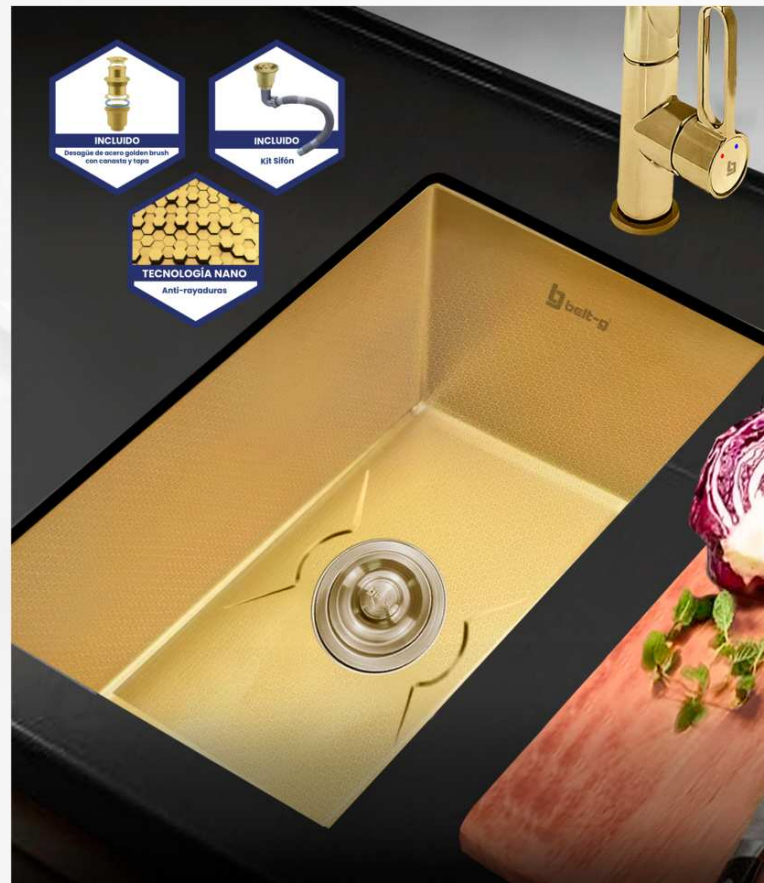

FREGADERO 25X45 UNA TINA BAJO TOPE

FRE-0021 **$90³⁴**

FREGADERO 25x45 UNA TINA BAJO TOPE ACERO INOXIDABLE

INCLUIDOS:

- 1 Desagüe
- 1 Sifón

Nuevo

FRE-0023 **$116⁴⁵**

FREGADERO 25x45 UNA TINA BAJO TOPE ACERO INOXIDABLE NANO GOLDEN BRUSH

INCLUIDOS:

- 1 Desagüe
- 1 Sifón

Nuevo

FRE-0022 **$116⁴⁵**

FREGADERO 25x45 UNA TINA BAJO TOPE ACERO INOXIDABLE NANO BLACK

INCLUIDOS:

- 1 Desagüe
- 1 Sifón

Nuevo