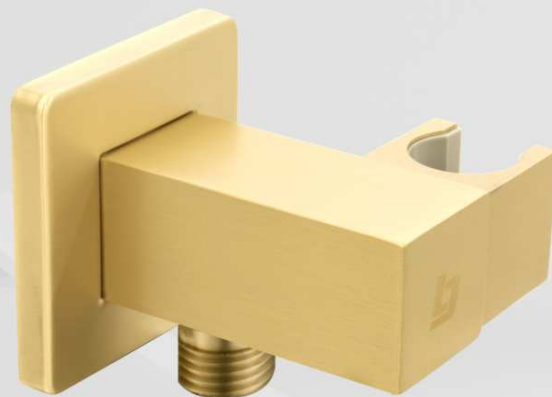

GRI-1041 **$27⁴⁶**

TOMA DE AGUA CUADRADA CON SOPORTE GOLDEN BRUSH

CARACTERÍSTICAS

- Cuerpo **METÁLICO**
- Acabado Golden Brush

Nuevo