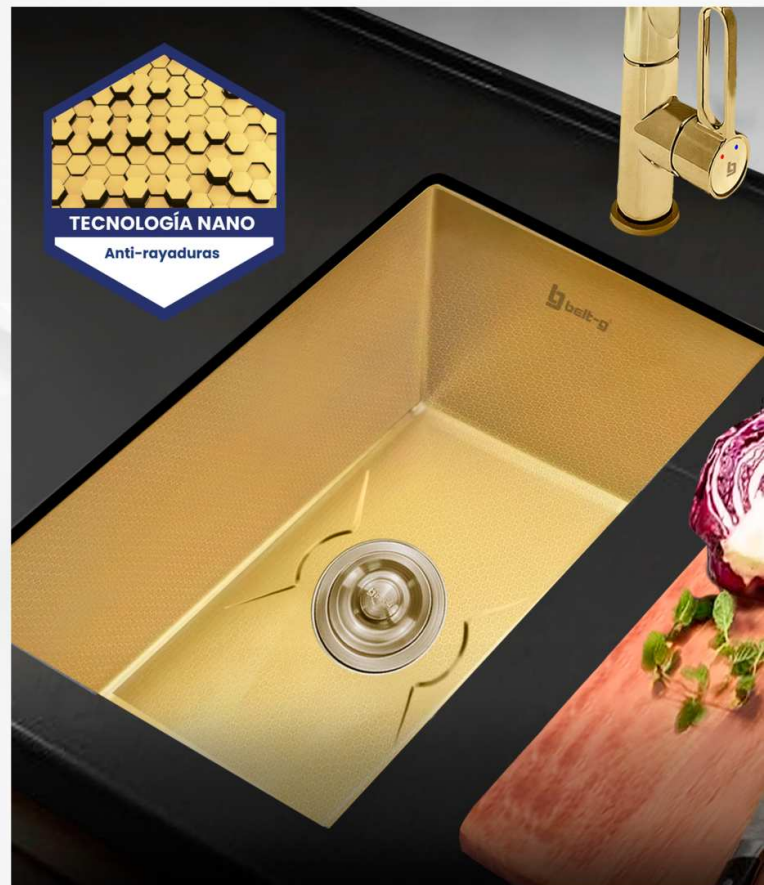

Nuevo

FRE-0022 **\$116⁴⁵**

**FREGADERO 25x45 UNA TINA BAJO TOPE
ACERO INOXIDABLE NANO BLACK**

INCLUIDOS:
- 1 Desagüe
- 1 Sifón

Nuevo

FREGADERO 55X45 UNA TINA

FRE-0002 **\$97⁴⁸**

**FREGADERO 55x45 UNA TINA BAJO TOPE
ACERO INOXIDABLE**