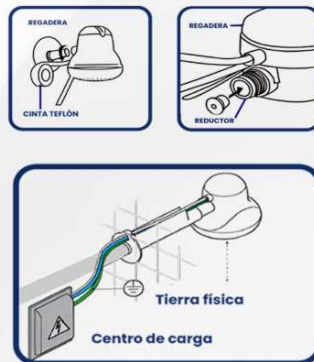

MAXI DUCHA 110V

GRI-1771 **$6⁰⁴**

TUBO LARGO PARA REGADERA ELECTRICA
MAXI DUCHA

CARACTERÍSTICAS

- Cuerpo **ABS**
- Acabado White

Nuevo

GRI-1772 **$2⁷³**

RESISTENCIA REGADERA MAXI DUCHA

CARACTERÍSTICAS

- Cuerpo **METÁLICO**
- Acabado Cromado

Nuevo

GRI-1770 **$19⁹¹**

REGADERA ELÉCTRICA
MAXI DUCHA 110V

CARACTERÍSTICAS

- Cuerpo **ABS**
- Acabado White

Nuevo

Maxi Ducha
110V

CARACTERÍSTICAS TÉCNICAS	
REGADERA ELÉCTRICA MAXI DUCHA 110V	Grado de protección: IP 24
Voltaje (v)	110V
Frecuencia (Hz)	50/60Hz
Potencia nominal (W)	4600-5400 vatios
Corriente nominal (amperios)	20,9-22,8 A
Breaker (amperios)	25 A
Grosor del cable (AWG) (*)	10 AWG
Presión mínima de agua	1,5 PSI
Presión máxima de agua	60 PSI
Conexión de plomería	Rosca de salida de agua: 1/2"