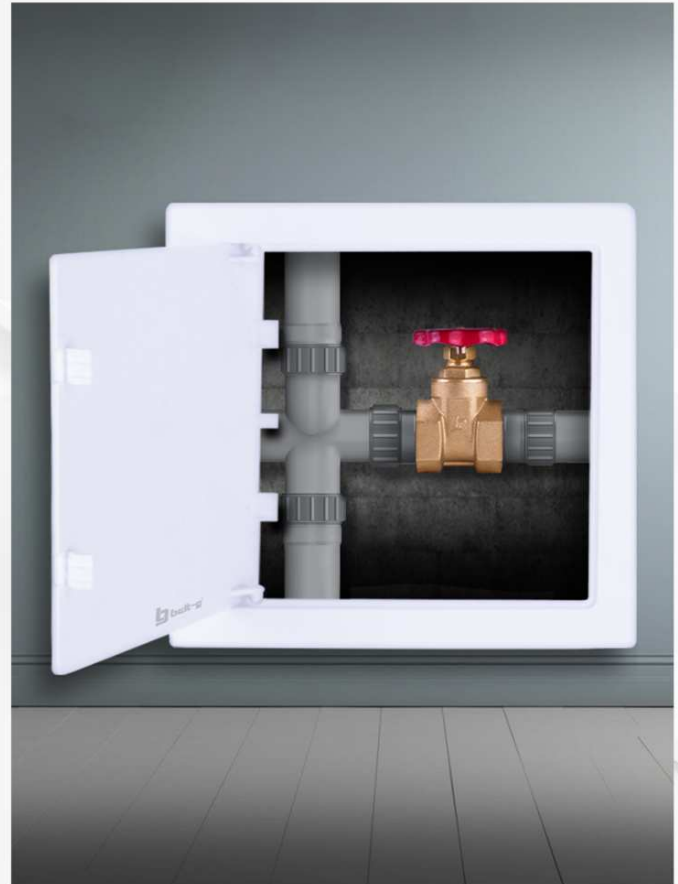

TAPA REGISTRO

GRI-1195 **$4⁷⁶**

**TAPA REGISTRO PLÁSTICA PARED
6" X 6"**

CARACTERÍSTICAS

- Cuerpo **ABS**
- Acabado Blanco

GRI-1196 **$6⁸⁸**

**TAPA REGISTRO PLÁSTICA PARED
6" X 9"**

CARACTERÍSTICAS

- Cuerpo **ABS**
- Acabado Blanco

GRI-1197 **$7⁵⁸**

**TAPA REGISTRO PLÁSTICA PARED
8" X 8"**

CARACTERÍSTICAS

- Cuerpo **ABS**
- Acabado Blanco