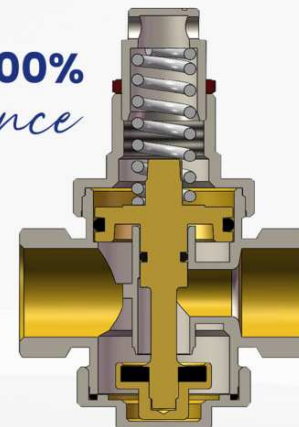

VÁLVULAS REDUCTORAS DE PRESIÓN ITALY

b

GRI-0132 $37⁵⁴	GRI-0133 $42⁵⁹	GRI-0134 $74⁹⁶
VÁLVULA REDUCTORA DE PRESIÓN ITALY 1/2"	VÁLVULA REDUCTORA DE PRESIÓN ITALY 3/4"	VÁLVULA REDUCTORA DE PRESIÓN ITALY 1"
CARACTERÍSTICAS	CARACTERÍSTICAS	CARACTERÍSTICAS
- Cuerpo Metálico - Acabado Natural - 100% inoxidable	- Cuerpo Metálico - Acabado Natural - 100% inoxidable	- Cuerpo Metálico - Acabado Natural - 100% inoxidable

Italy

100%
Bronce