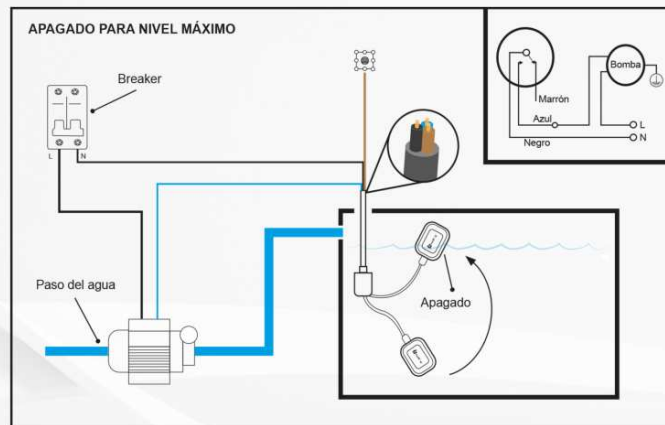

FLOTANTE ELÉCTRICO PARA TANQUE

CARACTERÍSTICAS

- Cuerpo **ABS**
- Acabado Azul / Amarillo

UNIÓN UNIVERSAL Y CONEXIONES PARA TANQUE

GRI-1994 **\$1⁸⁷**

CONEXIÓN COMPUESTA 1/2" PLÁSTICA PARA TANQUE AEREO

CARACTERÍSTICAS