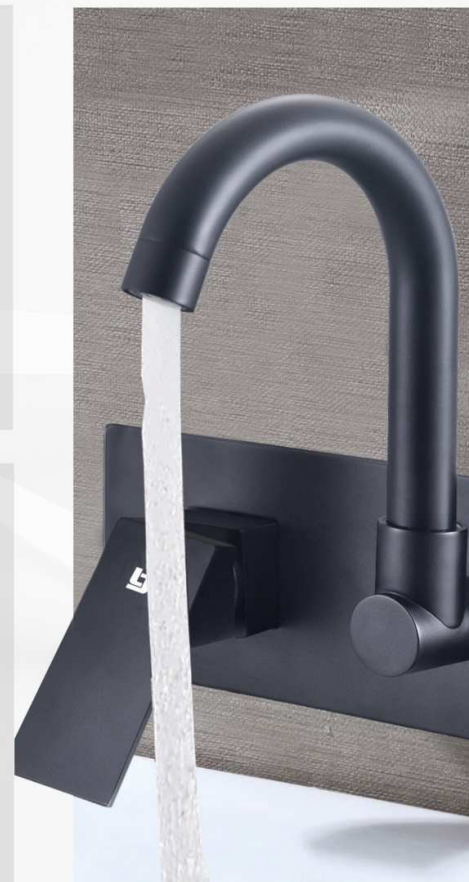

CARACTERÍSTICAS

- Cuerpo **METÁLICO**
- Vástago cartucho cerámico
- Manilla **METÁLICO**
- Acabado Black

GRI-1555 **\$122⁴⁴**

GRIFO PARED MONOMANDO SQUARE CISNE BRUSHED

CARACTERÍSTICAS

- Cuerpo **METÁLICO**
- Vástago cartucho cerámico
- Manilla **METÁLICO**
- Acabado Brushed