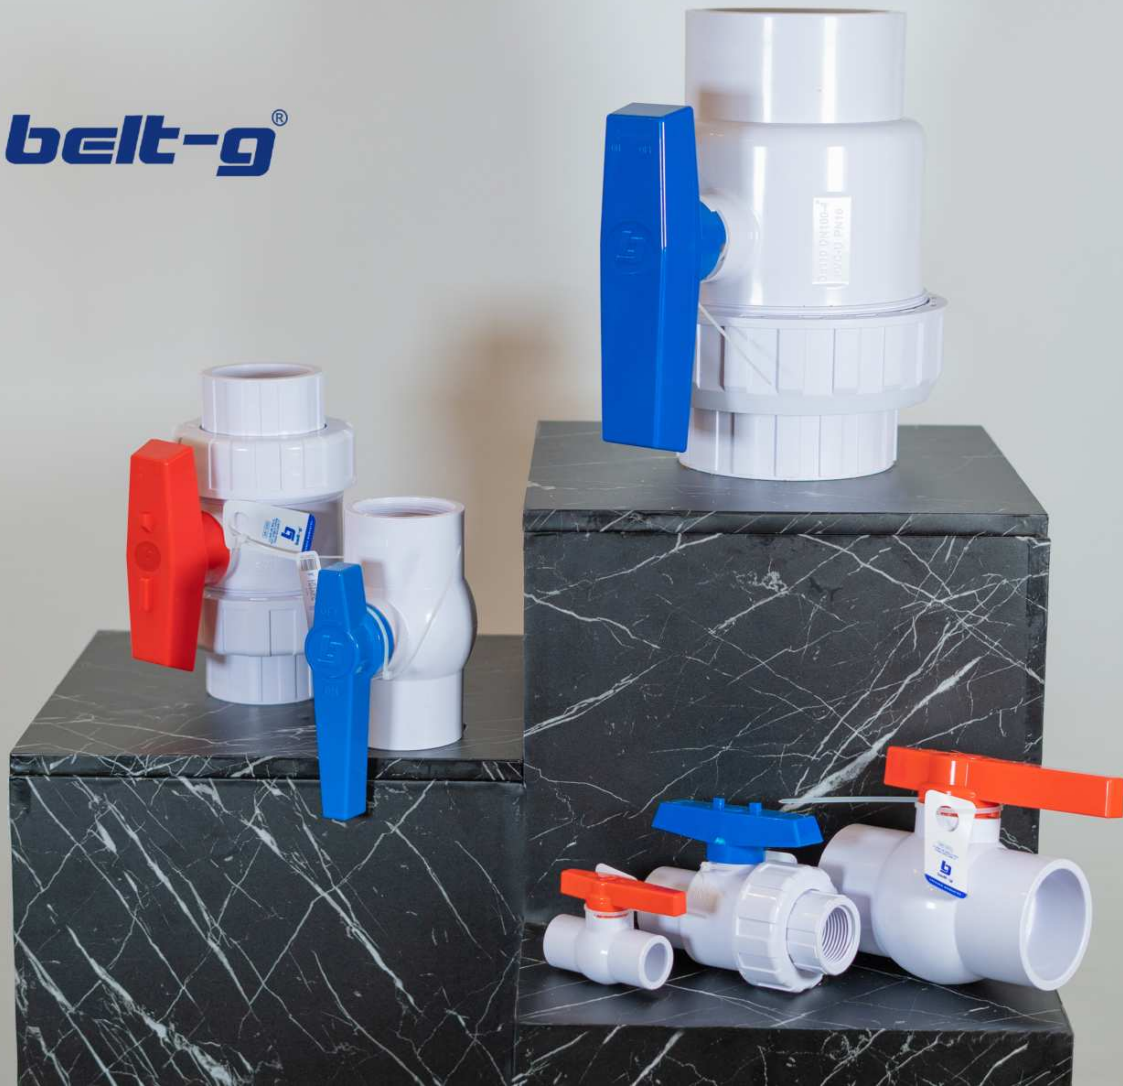

CONEXION YEE DE 3/4" EN BRONCE

CARACTERÍSTICAS

- Cuerpo **Metálico en Bronce**
- Acabado natural
- 100% inoxidable

belt-g[®]

LLAVES DE BOLA PVC PARA Soldar

GRI-2269 **\$0⁹²**

LLAVE DE BOLA PVC PARA SOLDAR
1/2"