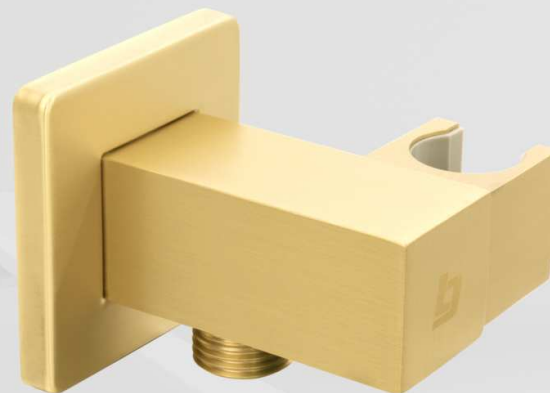

CARACTERÍSTICAS

- Cuerpo **METÁLICO**
- Acabado Rose Gold

Nuevo

GRI-1021 **\$24⁹⁰**

TOMA DE AGUA CUADRADA CON SOPORTE BRUSHED

CARACTERÍSTICAS

- Cuerpo **METÁLICO**
- Acabado Brushed

GRI-1041 **\$27⁴⁶**