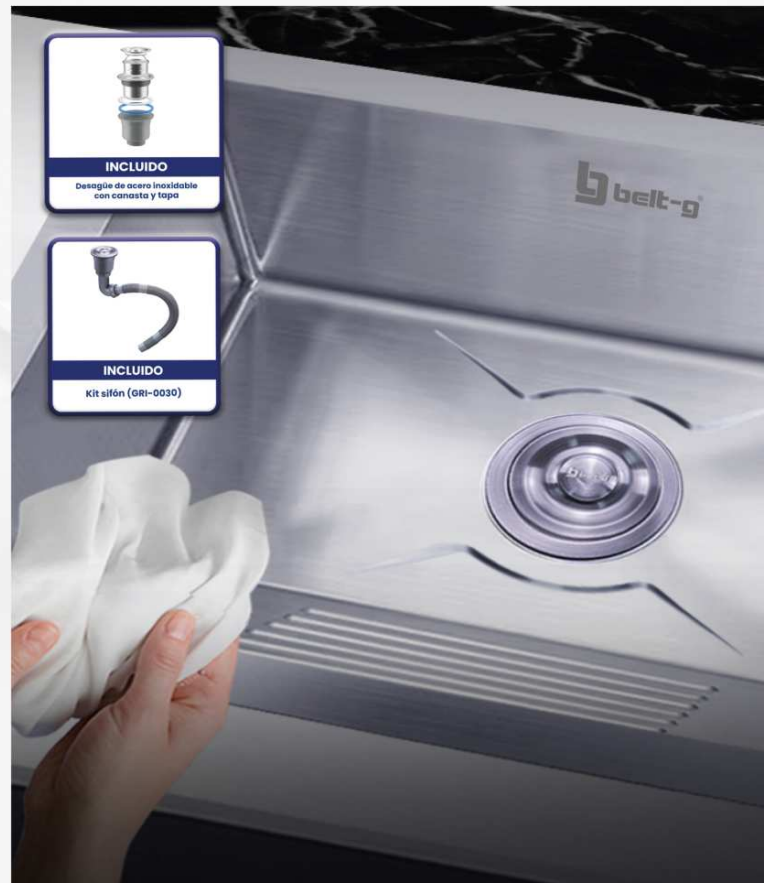

FRE-0024

$184⁹⁶

**BATEA 55x45 UNA TINA BAJO TOPE
ACERO INOXIDABLE**

INCLUIDOS:

- 1 Desagüe
- 1 Sifón

Nuevo