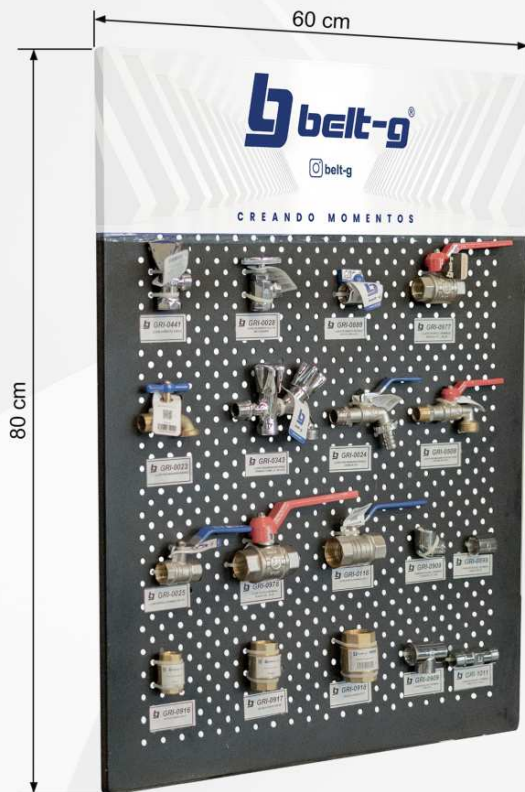

EXTENSIBLE

Cabezal extensible hasta 25cm

CÓMODO

Ocupa poco espacio

EXHIBIDORES DE PARED

GRI-2062

\$226⁷⁶

**EXHIBIDOR METÁLICO PERFORADO
60x80**